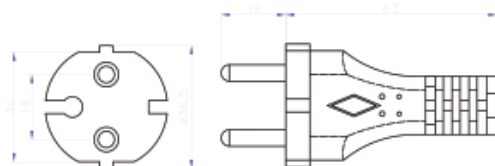

## 52 ISRAELI Plug 2 pole STRAIGHT

STANDARD SI 32

VOLTAGE 250V

CURRENT 16A

### CABLE TYPE

H03VV-F	2X0.75
H05VV-F	2X0.75; 2X1; 2X1.5
H05V2V2-F	2X0.75; 2X1; 2X1.5
H05RR-F	2X0.75; 2X1; 2X1.5
H05RN-F	2X0.75; 2X1
H07RN-F	2X1; 2X1.5